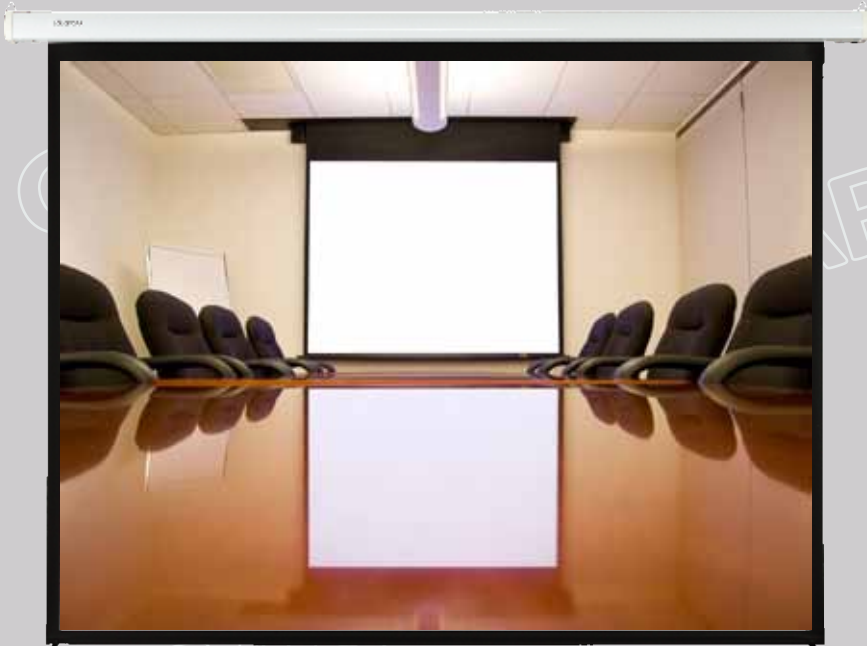

knowledge exchange power

Projection Screen

จอคุณภาพระดับสากล
ติดตั้งง่าย สามารถแขวนผนัง/เพดาน
เนื้อจอให้การกระจายแสงสม่ำเสมอ
ให้ภาพสมจริง มีมุมมองที่กว้าง
ทนทานแข็งแรง ไม่ติดไฟ
ทำความสะอาดได้ง่าย
ป้องกันเชื้อรา

Meeting room

Manual Screen

Hometheater , Living room

Fix Wall Screen

Seminar Room

Tripod Screen

Classroom , Exhibition Hall

Pop Up Screen

ติดตั้งได้ทั้งผนังและเพดาน

กล่องจอรับภาพเป็นหลัก เพื่อความแข็งแรง และทนทาน

GYGAR Tripod Screen

คุณสมบัติเฉพาะ จอขาตั้ง

- กล่องจอเป็นหลัก ขาตั้งจอเป็นแบบสามขา
- เนื้อจอติดแกนอลูมิเนียม และโครงสร้างจอแข็งแรง ทนทานต่อการใช้งานหนัก
- มีระบบล็อกจอ มีขอเกี่ยวจอ ปรับระดับจอให้เหมาะสมกับความสูงของสถานที่ใช้งาน และใช้งานง่าย
- มีอุปกรณ์ Keystone เพื่อชดเชยไม่ให้เกิดภาพสี่เหลี่ยมคางหมู
- เนื้อจอสีขาวทำจาก Fiber Glass ด้านหลังเคลือบสีด้ามือขบสีด้ามือขบ

เนื้อจอฝังในแกนหลัก เพื่อความสวยงาม ทนทาน และเนื้อจอเรียบสม่ำเสมอ เฉพาะรุ่น Manual Screen

GYGAR Manual Screen

คุณสมบัติเฉพาะ จอแขวนผนัง

- จอรับภาพชนิดมือดึง สามารถแขวนผนัง/เพดานได้
- ดึงลงใช้งานได้ราบเรียบไม่สะดุด
- มีระบบ Self-Locking ที่ออกแบบเพื่อความมั่นใจในการล็อค ขณะดึงเนื้อจอขึ้น-ลง
- เนื้อจอสีขาวทำจาก Fiber Glass ด้านหลังเคลือบสีด้ามือขบสีด้ามือขบ